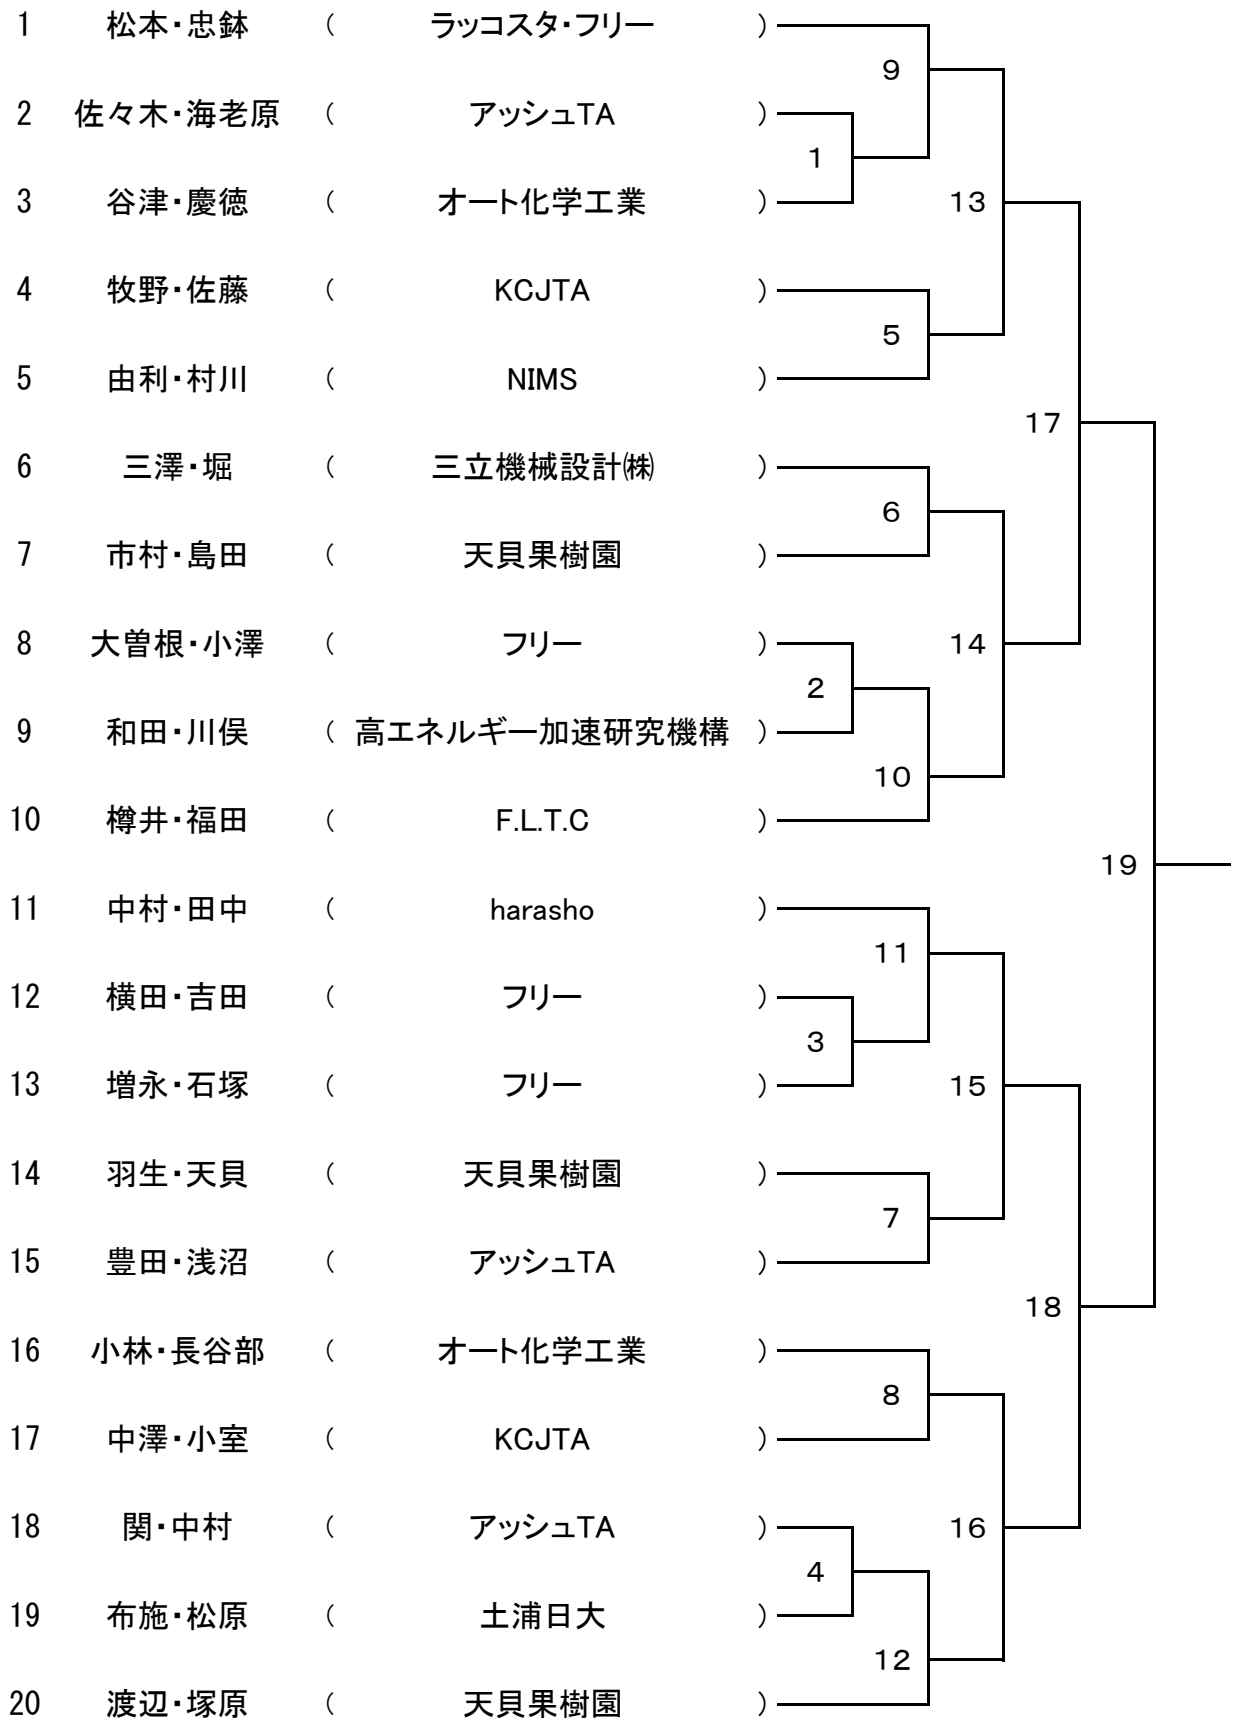

土浦市民硬式テニス大会(男子ダブルスの部)

集合・受付時間 8:30~

試合開始 9:00

土浦市民硬式テニス大会(女子ダブルスの部)

集合・受付時間 8:30～

試合開始 9:00