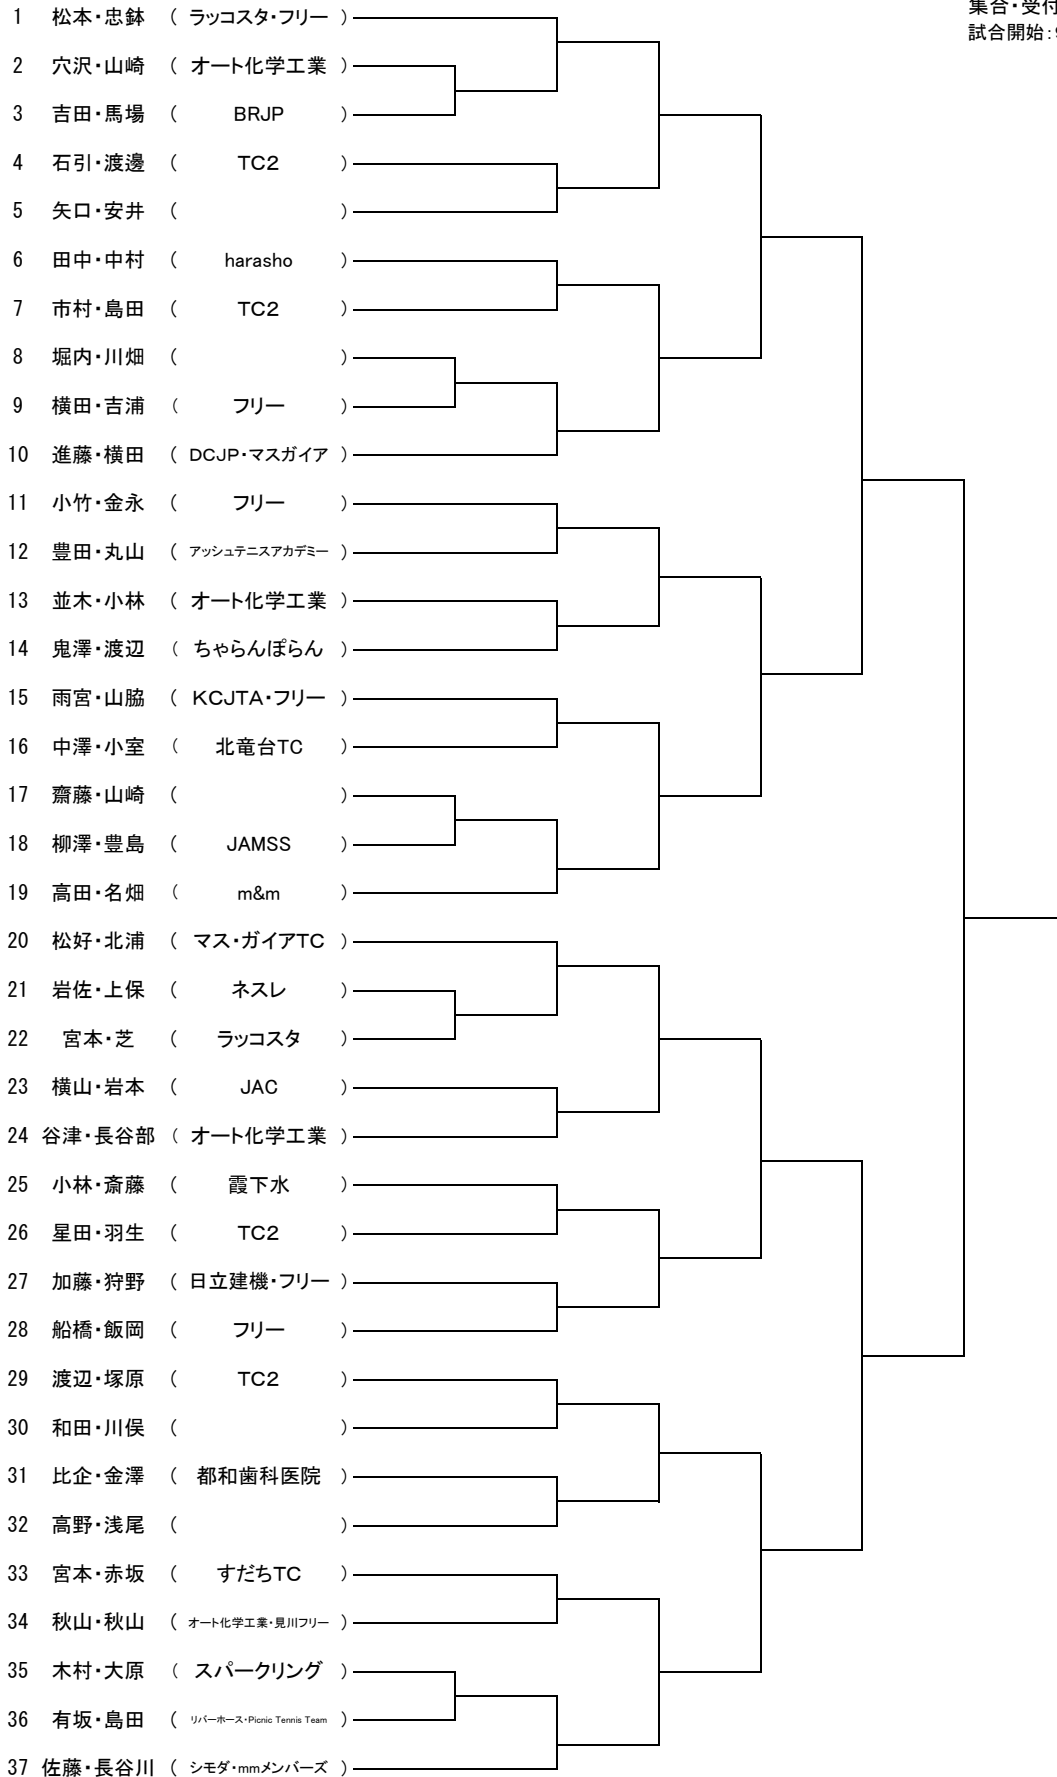

土浦市民硬式テニス大会(男子ダブルスの部)

集合・受付時間:8:30~
試合開始:9:00

土浦市民硬式テニス大会(女子ダブルスの部)