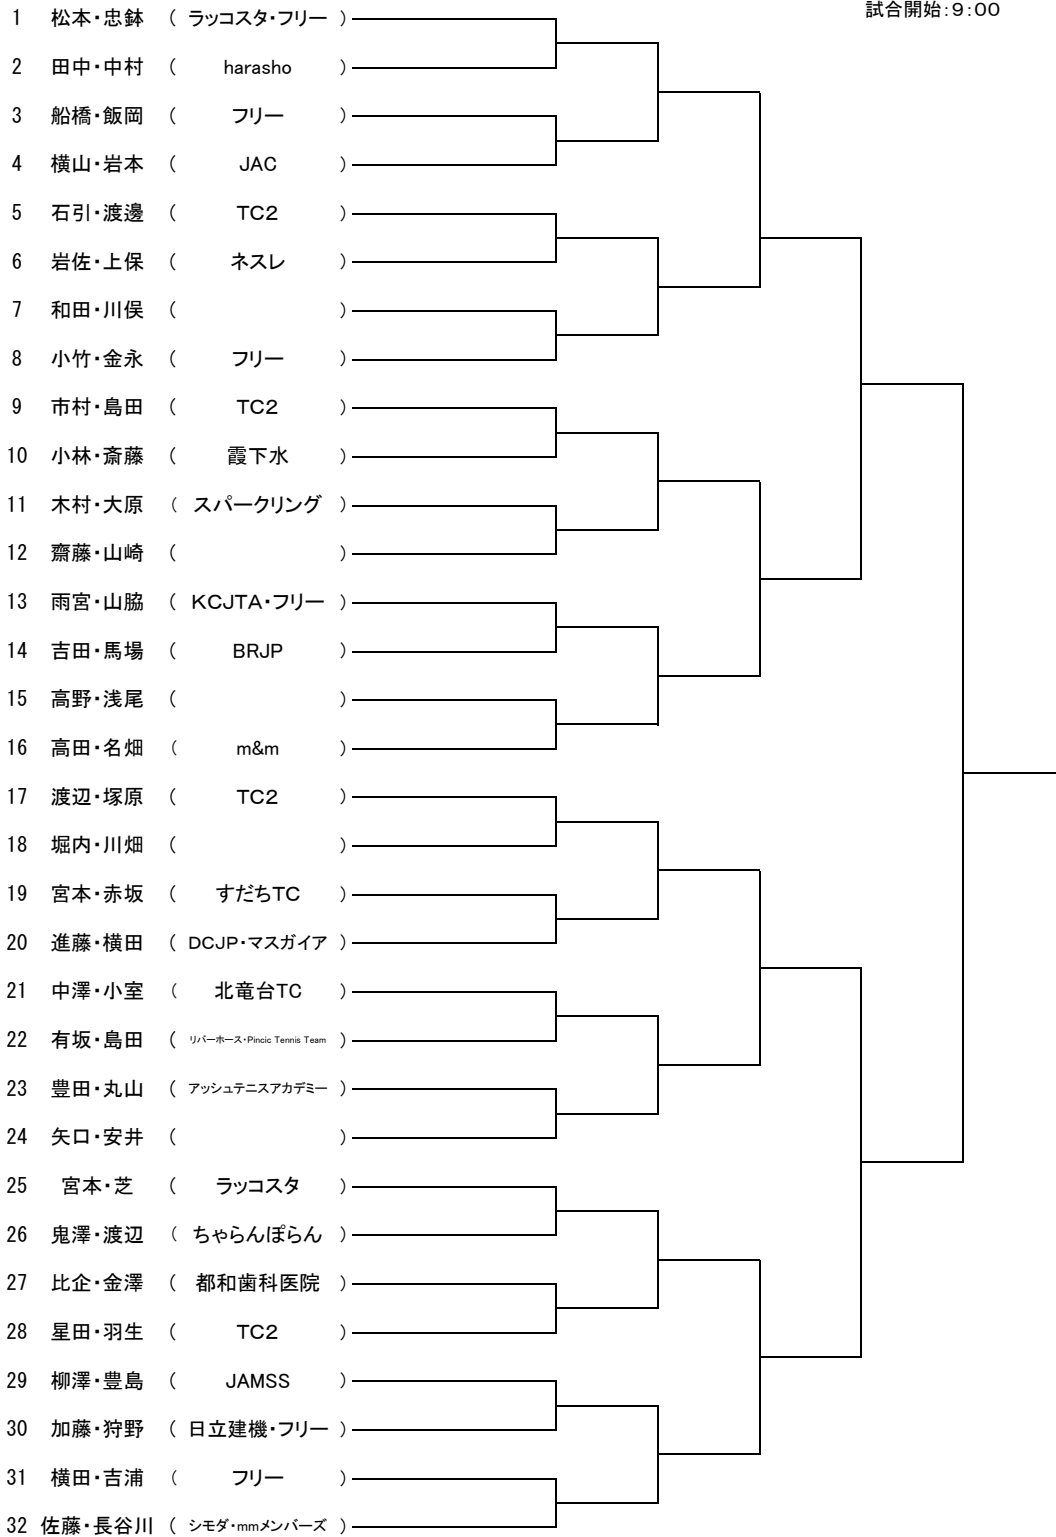

土浦市民硬式テニス大会(男子ダブルスの部)

集合・受付時間:8:30~  
試合開始:9:00

土浦市民硬式テニス大会(女子ダブルスの部)

集合・受付時間:8:30~  
試合開始:9:00